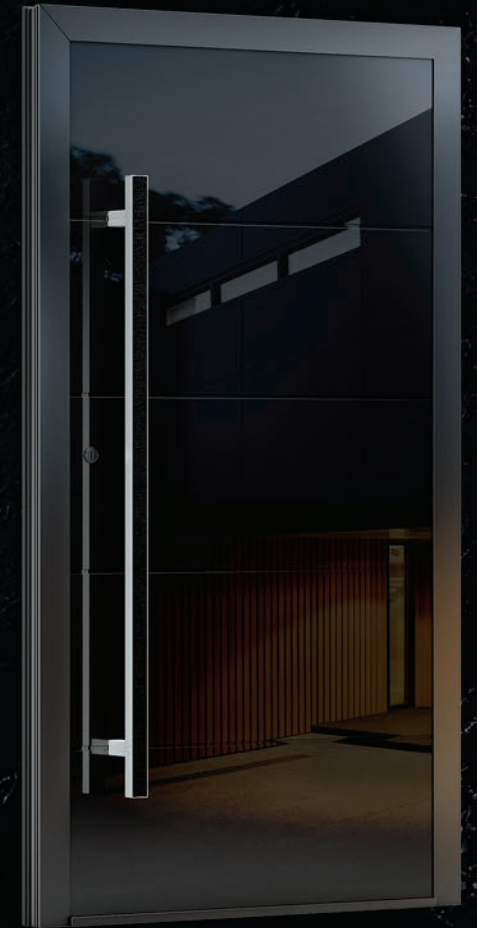

### Modernité, style et élégance

Ce sont trois mots qui décrivent les panneaux de porte Lacobel Line. La dernière collection a été créée pour répondre aux attentes de tous les clients, même les plus exigeants. Lacobel est un type **de verre exclusif** qui appartient au groupe du verre flotté. Le matériau est recouvert d'une laque de haute qualité qui donne à la porte **un aspect élégant** et la rend résistante à la saleté. La surface parfaitement plane est **facile à nettoyer** et reste résistante aux dommages mécaniques.

LL-20 (fraisages)

LL-21

VEYNA  
DOOR PANELS

LL-19

LL-22 (fraisages)