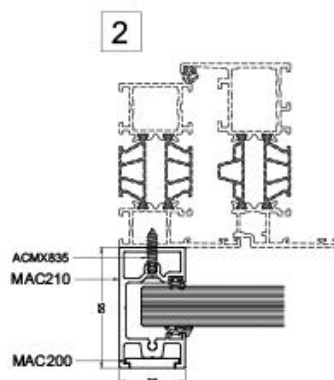

- Garde-corps en verre certifié pour maisons ou appartements

PARTICULARITÉS SPÉCIFIQUES

- Garde-corps, protection certifiée
- Le summum de transparence grâce à un minimum de profils
- En combinaison avec des fenêtres pivotantes, oscillo-battantes ou composées voire coulissantes.
- Réalisable jusque 2 mètres de largeur et avec une épaisseur de verre maximale de 18 mm.