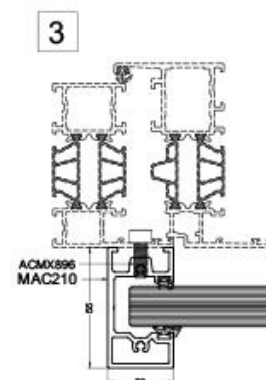

- Garde-corps en verre certifié pour maisons ou appartements

PARTICULARITÉS SPÉCIFIQUES

- Garde-corps, protection certifiée
- Le summum de transparence grâce à un minimum de profils
- En combinaison avec des fenêtres pivotantes, oscillo-battantes ou composées voire coulissantes.
- Réalisable jusque 2 mètres de largeur et avec une épaisseur de verre maximale de 18 mm.