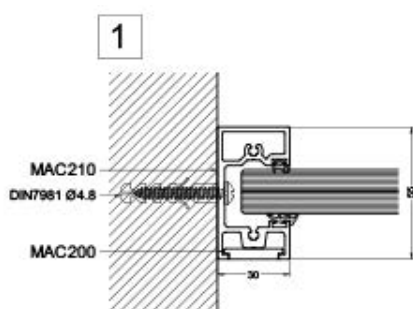

- Garde-corps en verre certifié pour maisons ou appartements

PARTICULARITÉS SPÉCIFIQUES

- Garde-corps, protection certifiée
- Le summum de transparence grâce à un minimum de profils
- En combinaison avec des fenêtres pivotantes, oscillo-battantes ou composées voire coulissantes.
- Réalisable jusque 2 mètres de largeur et avec une épaisseur de verre maximale de 18 mm.